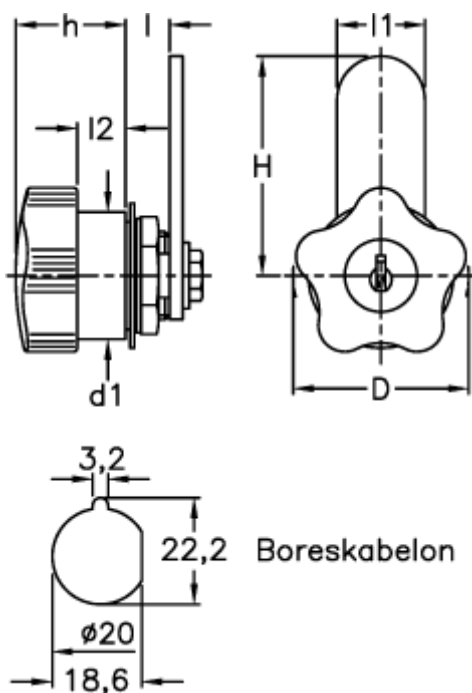

Varenummer: 2310068102  
Beskrivelse: E+G Pallås med lige pal og nøgle  
VC.308/40-S

## Mål

D	= 40
d1	= 29
H	= 50
h	= 25
l +/-0,5	= 10
l1	= 20
l2	= 11